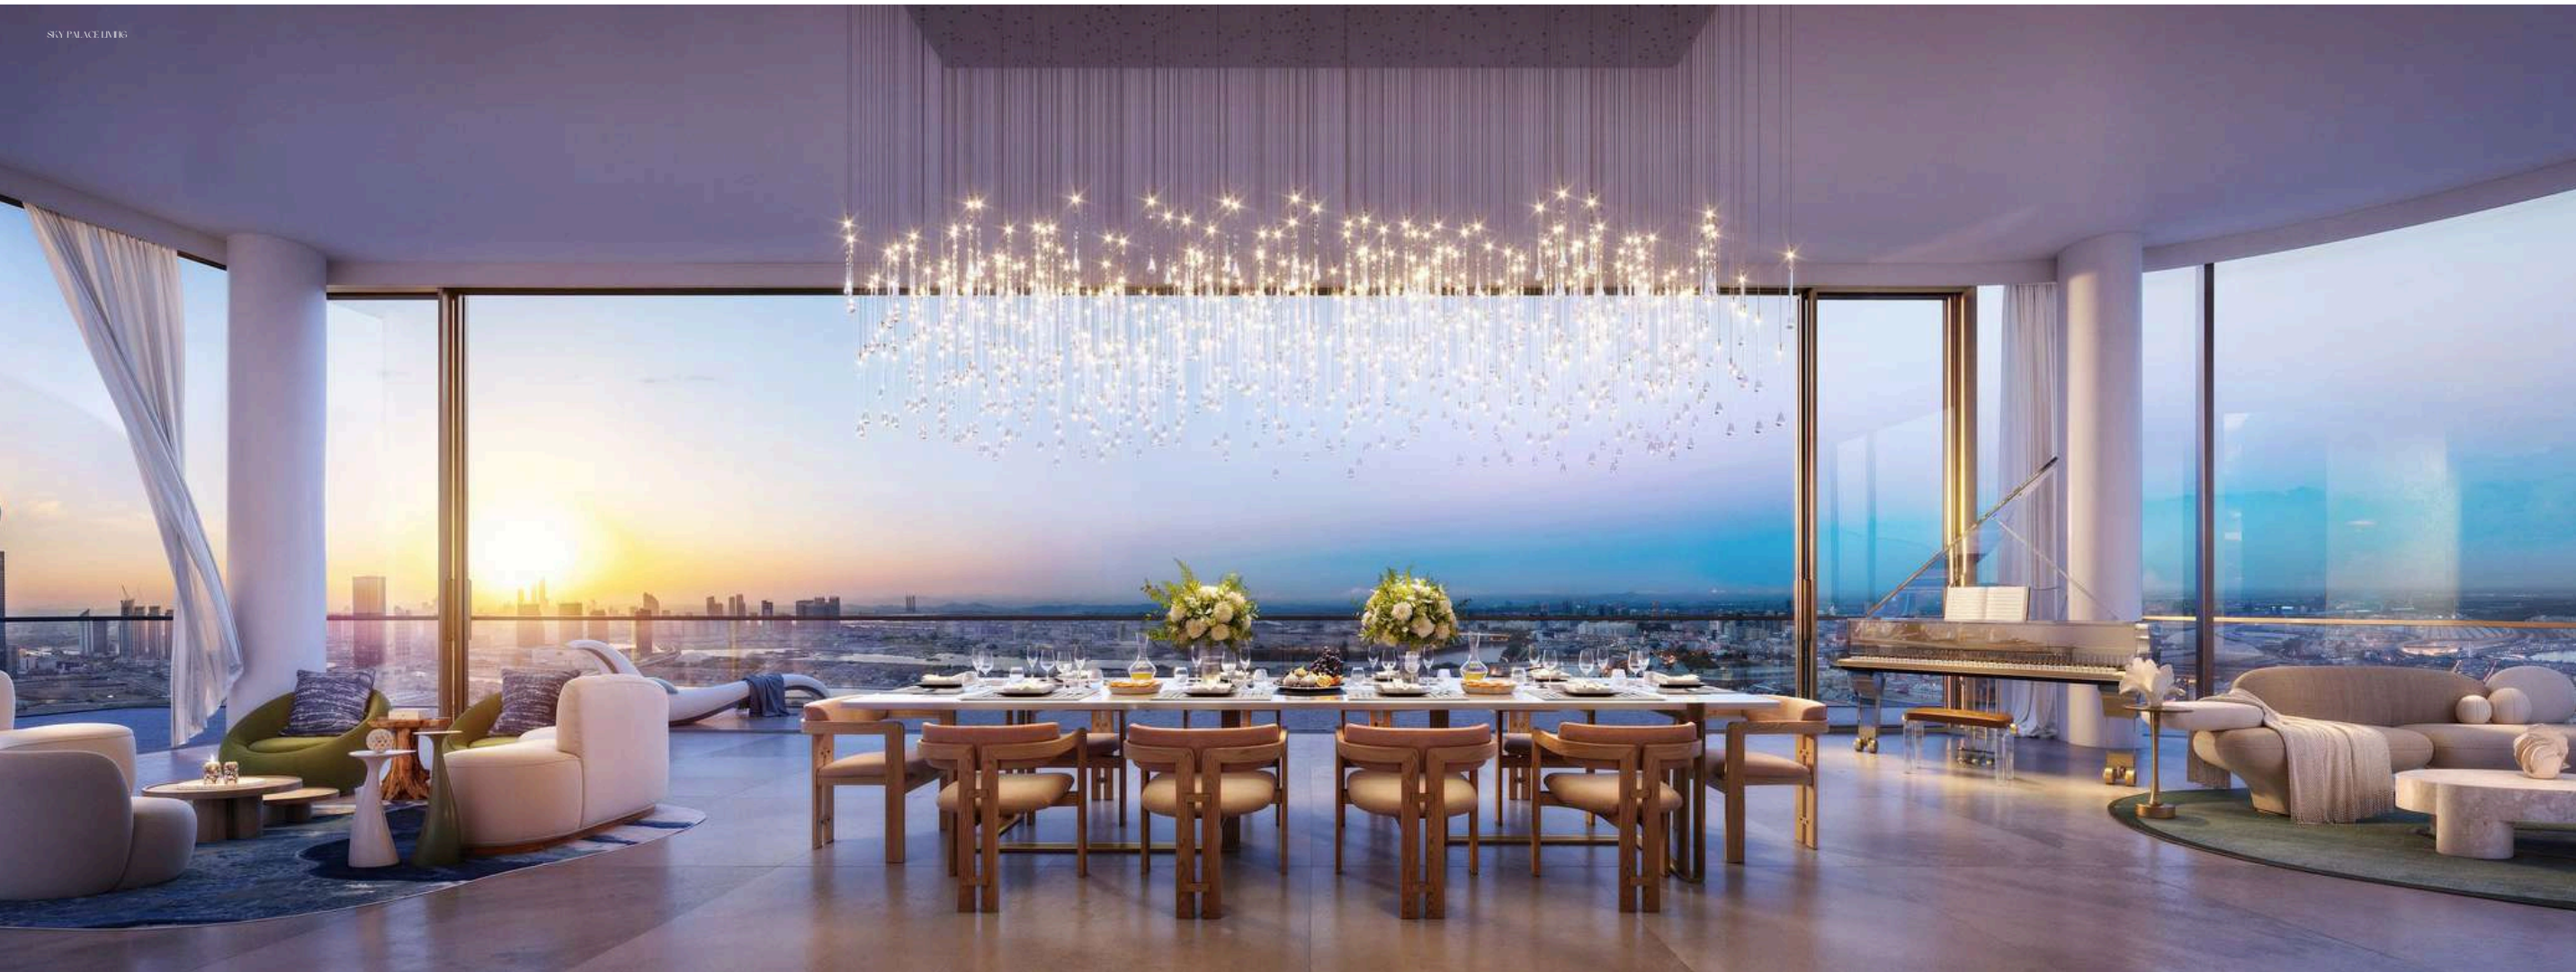

### RESORT STYLE AMENITIES

انغمس في الاحتفال النابض بالحياة في فندق ريفاج. تخلق وسائل الراحة الفخمة تجربة على طراز المنتجعات على مقربة منك. يلبي فندق ريفاج كل رغباتك ونزواتك، بدءاً من المساحة الخارجية الهادئة وحوض السباحة العائلي إلى نادي الاستجمام الفاخر والصالة الاجتماعية على السطح.

Rivage's architecture is a stunning blend of modern and timeless design, reflecting Abu Dhabi's commitment to luxury living. The sleek lines and sculptural forms pay homage to the nearby mangroves, creating a harmonious coastal feel.

الداخلية الرائعة والمناظر الخلابة للمحيط.

Rivage boasts unparalleled interiors. Soulful design graces every space, offering a luxurious and sophisticated feel. High-end finishes and floor-to-ceiling windows create a seamless connection between the exquisite interiors and the stunning ocean views.

تعرف على معنى العيش بشكل استثنائي في فيلاز سكاي فيلاز.

The sky villas redefine what it means to live exceptionally.

سكاي بالاس  
THE SKY PALACE

فخامة لا لا حدود لهلها